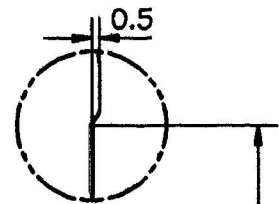

TO 38 mm FD 146
Esc.: 2/1

A

sc.: 2/1

38

B

sc.: 2/1

Enterglass line S.p.A.

Monodose 67ml to 38

Peso (g)
70

Capacità (cc)
67

Tipo Bocca
twist 38

Colore
bianco