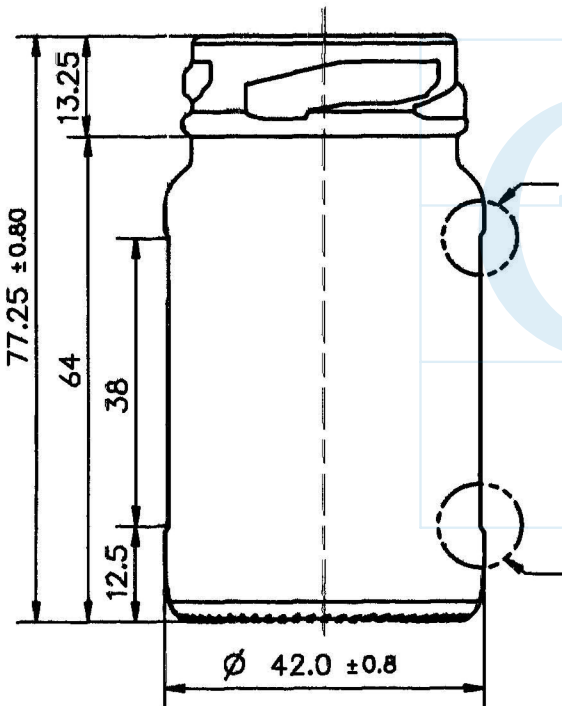

TO 38 mm FD 146
Esc.: 2/1

A

sc.: 2/1

38

B

sc.: 2/1

Enterglass line S.p.A.

Monodose 67ml to 38

Peso (g)
70

Capacità (cc)
67

Tipo Bocca
twist 38

Colore
bianco