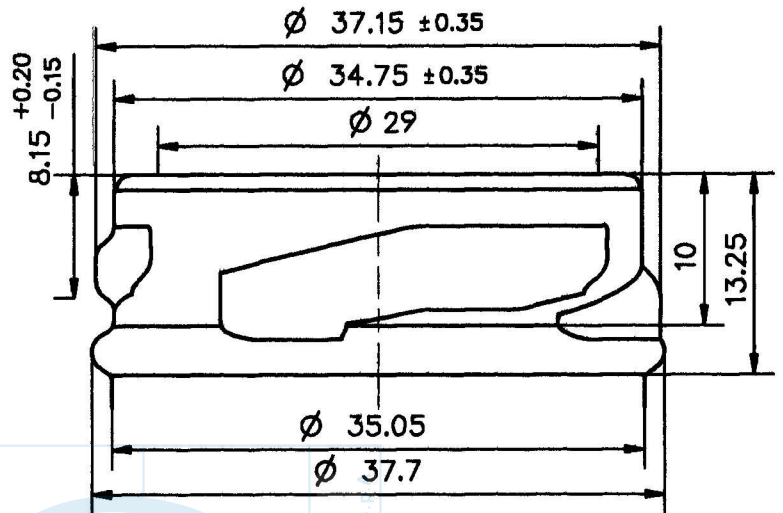

TO 38 mm FD 146
Esc.: 2/1

A

sc.: 2/1

38

B

sc.: 2/1

Enterglass line S.p.A.

Monodose 67ml to 38

Peso (g)
70

Capacità (cc)
67

Tipo Bocca
twist 38

Colore
bianco